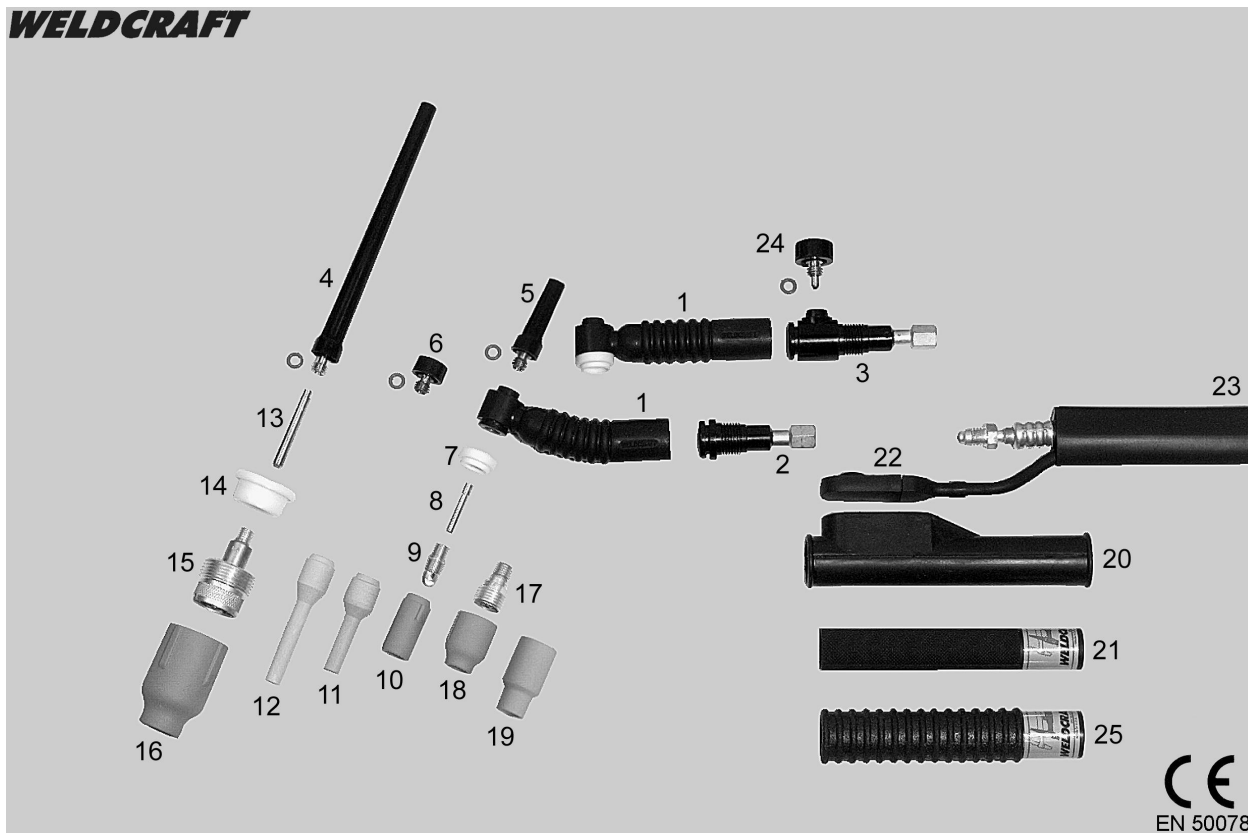

WELDCRAFT

	<i>Nr Katalogowy</i>	<i>Opis</i>
	WP9F - 4 - **	Uchwyt spawalniczy TIG kpl. (bez wtyczki sterowania) 4m – (Pakiet standard)
	WP9F - 8 - **	Uchwyt spawalniczy TIG kpl. (bez wtyczki sterowania) 8m – (Pakiet standard)
	WP9F - 4 - **	Uchwyt spawalniczy TIG kpl. (bez wtyczki sterowania) 4m – (Pakiet S-Flex)
	WP9F - 8 - **	Uchwyt spawalniczy TIG kpl. (bez wtyczki sterowania) 8m – (Pakiet S-Flex)
	WP9FV - 4 - **	Uchwyt spawalniczy TIG kpl. z zaworkiem 4m
	WP9FV - 8 - **	Uchwyt spawalniczy TIG kpl. z zaworkiem 8m
1	9F	Główka giętka
2	150TB	Korpus palnika
3	150VTB	Korpus palnika z zaworkiem
4	41V24	Korek długi + O-ring 98W77
5	41V35	Korek średni + O-ring 98W77
6	41V33	Korek krótki + O-ring 98W77
7	598882	Izolator teflonowy standard
8	13N20	Tulejka zaciskowa \varnothing 0,5mm
	13N21	Tulejka zaciskowa \varnothing 1,0mm
	13N22	Tulejka zaciskowa \varnothing 1,6mm
	13C2M	Tulejka zaciskowa \varnothing 2,0mm
	13N23	Tulejka zaciskowa \varnothing 2,4mm
	13N24	Tulejka zaciskowa \varnothing 3,2mm
9	13N25	Gniazdo tulejki zaciskowej \varnothing 0,5mm
	13N26	Gniazdo tulejki zaciskowej \varnothing 1,0mm
	13N27	Gniazdo tulejki zaciskowej \varnothing 1,6mm
	13CB2M	Gniazdo tulejki zaciskowej \varnothing 2,0mm
	13N28	Gniazdo tulejki zaciskowej \varnothing 2,4mm
	13N29	Gniazdo tulejki zaciskowej \varnothing 3,2mm
10	13N08	Dysza gazowa #4 \varnothing 6,3mm
	13N09	Dysza gazowa #5 \varnothing 8,0mm
	13N10	Dysza gazowa #6 \varnothing 9,5mm
	13N10HPN	Dysza gazowa #6 \varnothing 9,5mm (do aluminium)
	13N11	Dysza gazowa #7 \varnothing 11mm
	13N11HPN	Dysza gazowa #7 \varnothing 11mm (do aluminium)