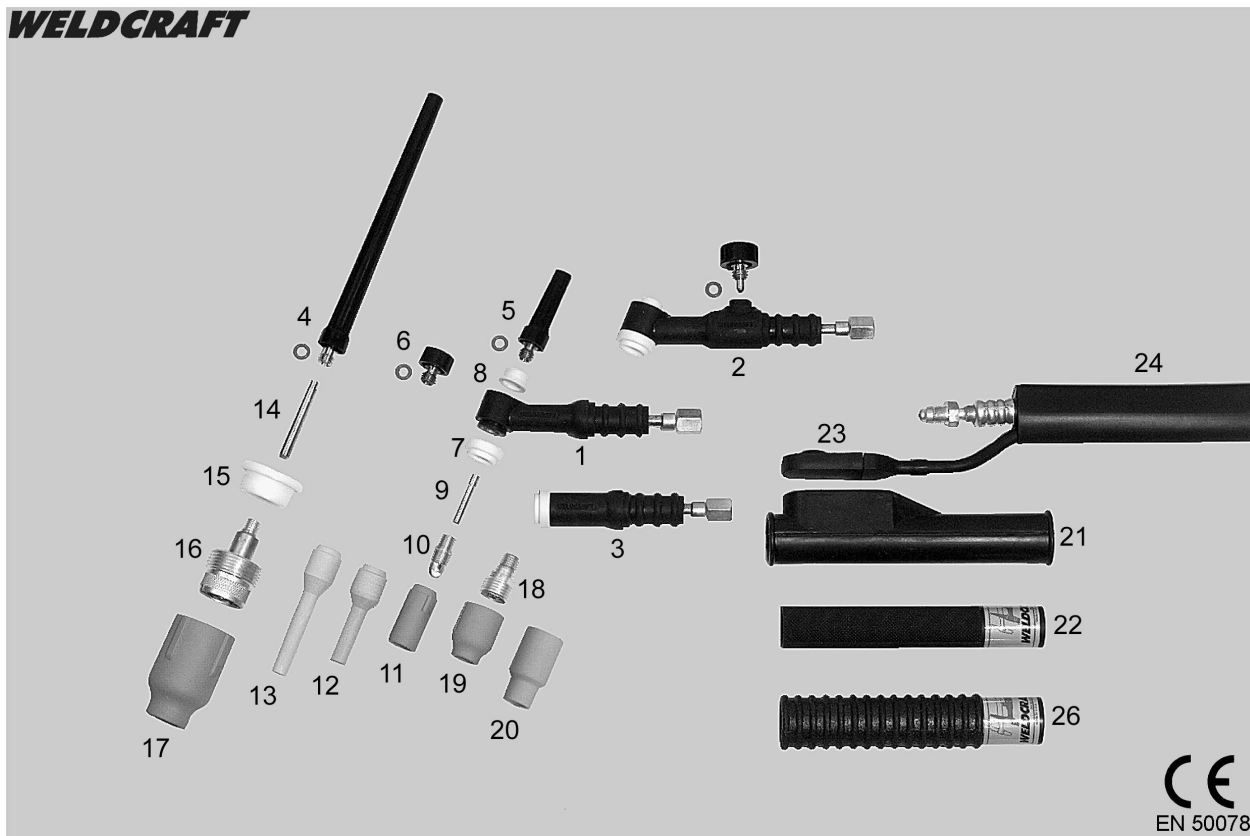

WELDCRAFT

	<i>Nr Katalogowy</i>	<i>Opis</i>
	WP9 - 4 - **	Uchwyt spawalniczy TIG kpl. (bez wtyczki sterowania) 4m – (Pakiet standard)
	WP9 - 8 - **	Uchwyt spawalniczy TIG kpl. (bez wtyczki sterowania) 8m – (Pakiet standard)
	WP9 - 4 - **	Uchwyt spawalniczy TIG kpl. (bez wtyczki sterowania) 4m – (Pakiet S-Flex)
	WP9 - 8 - **	Uchwyt spawalniczy TIG kpl. (bez wtyczki sterowania) 8m – (Pakiet S-Flex)
	WP9V - 4 - **	Uchwyt spawalniczy TIG kpl. z zaworkiem 4m
	WP9V - 8 - **	Uchwyt spawalniczy TIG kpl. z zaworkiem 8m
1	WP9	Korpus palnika
2	WP9V	Korpus palnika z zaworkiem
3	WP9P	Korpus palnika 180°
4	41V24	Korek długi + O-ring 98W77
5	41V35	Korek średni + O-ring 98W77
6	41V33	Korek krótki + O-ring 98W77
7	598882	Izolator teflonowy standard
8	9-4	Izolator teflonowy korka
9	13N20	Tulejka zaciskowa \varnothing 0,5mm
	13N21	Tulejka zaciskowa \varnothing 1,0mm
	13N22	Tulejka zaciskowa \varnothing 1,6mm
	13C2M	Tulejka zaciskowa \varnothing 2,0mm
	13N23	Tulejka zaciskowa \varnothing 2,4mm
	13N24	Tulejka zaciskowa \varnothing 3,2mm
10	13N25	Gniazdo tulejki zaciskowej \varnothing 0,5mm
	13N26	Gniazdo tulejki zaciskowej \varnothing 1,0mm
	13N27	Gniazdo tulejki zaciskowej \varnothing 1,6mm
	13CB2M	Gniazdo tulejki zaciskowej \varnothing 2,0mm
	13N28	Gniazdo tulejki zaciskowej \varnothing 2,4mm
	13N29	Gniazdo tulejki zaciskowej \varnothing 3,2mm
11	13N08	Dysza gazowa #4 \varnothing 6,3mm
	13N09	Dysza gazowa #5 \varnothing 8,0mm
	13N10	Dysza gazowa #6 \varnothing 9,5mm
	13N10HPN	Dysza gazowa #6 \varnothing 9,5mm (do aluminium)
	13N11	Dysza gazowa #7 \varnothing 11mm