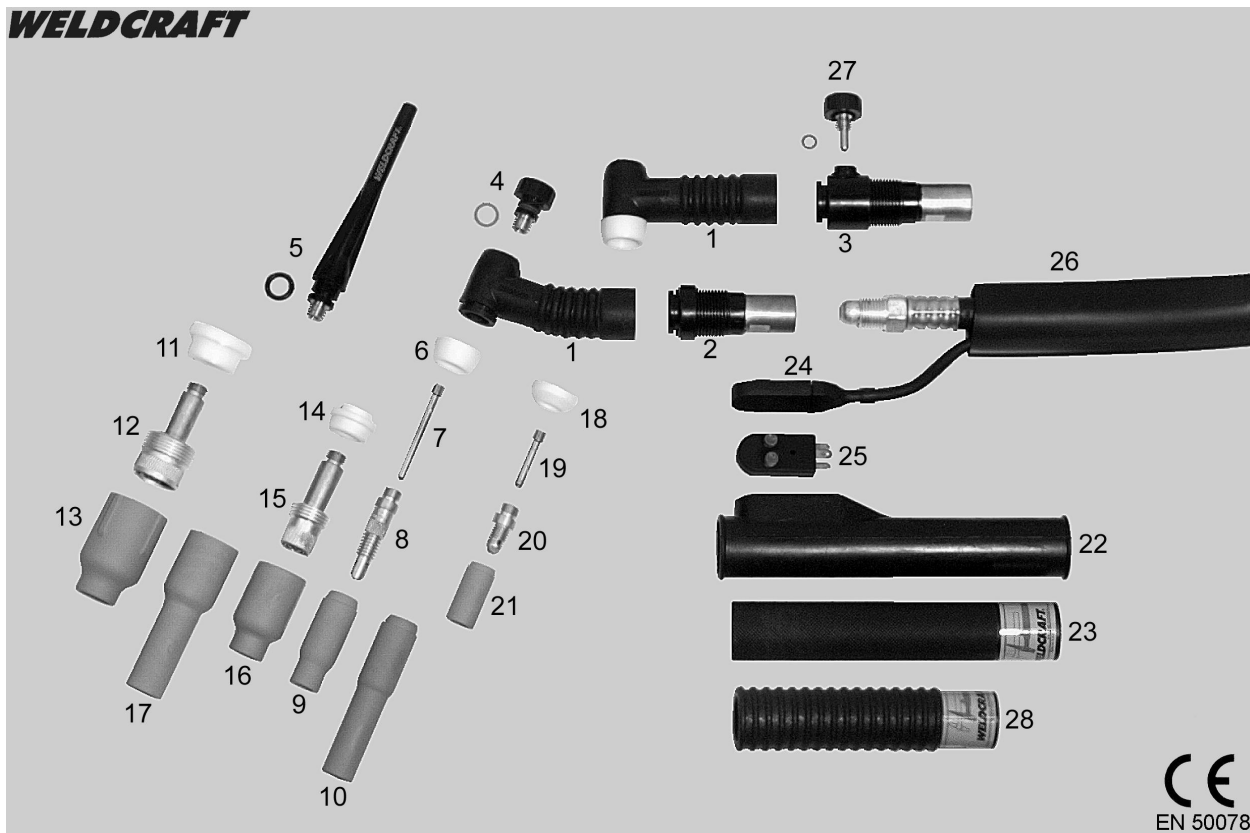

WELDCRAFT

	<i>Nr Katalogowy</i>	<i>Opis</i>
	WP26F - 4 - **	Uchwyt spawalniczy TIG kpl. (bez wtyczki sterowania) 4m - (Pakiet standard)
	WP26F - 8 - **	Uchwyt spawalniczy TIG kpl. (bez wtyczki sterowania) 8m - (Pakiet standard)
	WP26F - 4 - **	Uchwyt spawalniczy TIG kpl. (bez wtyczki sterowania) 4m - (Pakiet S-Flex)
	WP26F - 8 - **	Uchwyt spawalniczy TIG kpl. (bez wtyczki sterowania) 8m - (Pakiet S-Flex)
	WP26FV-4 - **	Uchwyt spawalniczy TIG kpl. z zaworkiem 4m
	WP26FV-8 - **	Uchwyt spawalniczy TIG kpl. z zaworkiem 8m
1	26F	Główka giętka
2	200TB-AA	Korpus palnika
3	200VTB	Korpus palnika z zaworkiem
4	57Y02	Korek długi + O-ring 98W18
5	57Y04	Korek krótki + O-ring 98W18
6	18CG	Izolator teflonowy standard
7	10N21	Tulejka zaciskowa \varnothing 0,5mm
	10N22	Tulejka zaciskowa \varnothing 1,0mm
	10N23	Tulejka zaciskowa \varnothing 1,6mm
	10N2M	Tulejka zaciskowa \varnothing 2,0mm
	10N24	Tulejka zaciskowa \varnothing 2,4mm
	10N25	Tulejka zaciskowa \varnothing 3,2mm
	54N20	Tulejka zaciskowa \varnothing 4,0mm
8	10N29	Gniazdo tulejki zaciskowej \varnothing 0,5mm
	10N30	Gniazdo tulejki zaciskowej \varnothing 1,0mm
	10N31	Gniazdo tulejki zaciskowej \varnothing 1,6mm
	10CB2M	Gniazdo tulejki zaciskowej \varnothing 2,0mm
	10N32	Gniazdo tulejki zaciskowej \varnothing 2,4mm
	10N28	Gniazdo tulejki zaciskowej \varnothing 3,2mm
	406488	Gniazdo tulejki zaciskowej \varnothing 4,0mm
9	10N50	Dysza gazowa #4 \varnothing 6,3mm
	10N49	Dysza gazowa #5 \varnothing 8,0mm
	10N48	Dysza gazowa #6 \varnothing 9,5mm
	10N47	Dysza gazowa #7 \varnothing 11mm
	10N47HPN	Dysza gazowa #7 \varnothing 11mm (do aluminium)
	10N46	Dysza gazowa #8 \varnothing 12,8mm
	10N46HPN	Dysza gazowa #8 \varnothing 12,8mm (do aluminium)
	10N45	Dysza gazowa #10 \varnothing 16mm