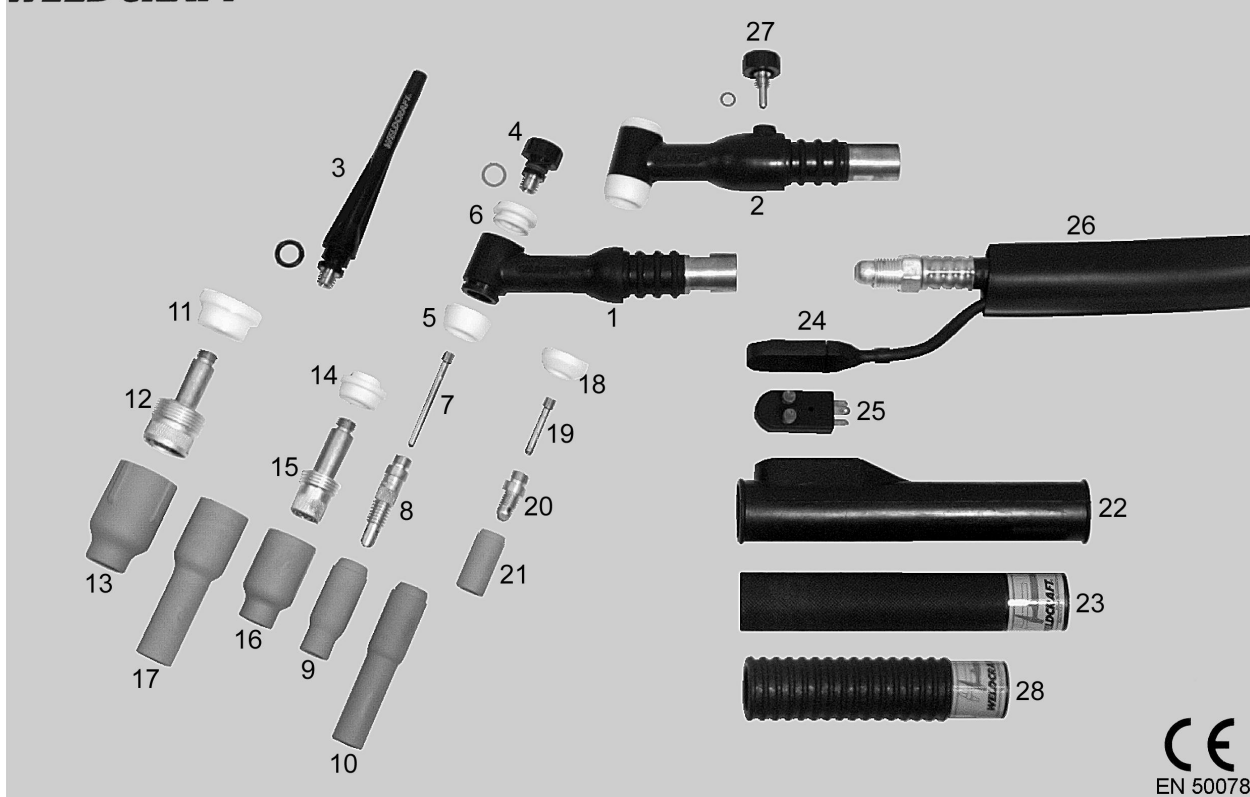

WELDCRAFT

	Nr Katalogowy	Opis
	WP26 - 4 - **	Uchwyt spawalniczy TIG kpl.(bez wtyczki sterowania) 4m - (Pakiet standard)
	WP26 - 8 - **	Uchwyt spawalniczy TIG kpl.(bez wtyczki sterowania) 8m - (Pakiet standard)
	WP26 - 4 - **	Uchwyt spawalniczy TIG kpl.(bez wtyczki sterowania) 4m - (Pakiet S-Flex)
	WP26 - 8 - **	Uchwyt spawalniczy TIG kpl.(bez wtyczki sterowania) 8m - (Pakiet S-Flex)
	WP26V-4 - **	Uchwyt spawalniczy TIG kpl. z zaworkiem 4m
	WP26V-8 - **	Uchwyt spawalniczy TIG kpl. z zaworkiem 8m
1	WP26	Korpus palnika
2	WP26V	Korpus palnika z zaworkiem
3	57Y02	Korek długi + O-ring 98W18
4	57Y04	Korek krótki + O-ring 98W18
5	18CG	Izolator teflonowy standard
6	18-7	Izolator korka
7	10N21	Tulejka zaciskowa \varnothing 0,5mm
	10N22	Tulejka zaciskowa \varnothing 1,0mm
	10N23	Tulejka zaciskowa \varnothing 1,6mm
	10N2M	Tulejka zaciskowa \varnothing 2,0mm
	10N24	Tulejka zaciskowa \varnothing 2,4mm
	10N25	Tulejka zaciskowa \varnothing 3,2mm
	54N20	Tulejka zaciskowa \varnothing 4,0mm
8	10N29	Gniazdo tulejki zaciskowej \varnothing 0,5mm
	10N30	Gniazdo tulejki zaciskowej \varnothing 1,0mm
	10N31	Gniazdo tulejki zaciskowej \varnothing 1,6mm
	10CB2M	Gniazdo tulejki zaciskowej \varnothing 2,0mm
	10N32	Gniazdo tulejki zaciskowej \varnothing 2,4mm
	10N28	Gniazdo tulejki zaciskowej \varnothing 3,2mm
	406488	Gniazdo tulejki zaciskowej \varnothing 4,0mm
9	10N50	Dysza gazowa #4 \varnothing 6,3mm
	10N49	Dysza gazowa #5 \varnothing 8,0mm
	10N48	Dysza gazowa #6 \varnothing 9,5mm
	10N47	Dysza gazowa #7 \varnothing 11mm
	10N47HPN	Dysza gazowa #7 \varnothing 11mm (do aluminium)
	10N46	Dysza gazowa #8 \varnothing 12,8mm
	10N46HPN	Dysza gazowa #8 \varnothing 12,8mm (do aluminium)
	10N45	Dysza gazowa #10 \varnothing 16mm