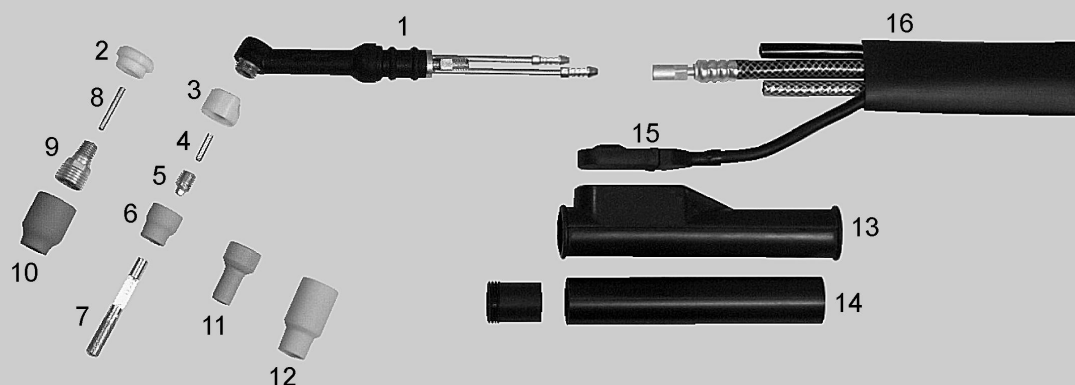

**WELDCRAFT**

CE  
EN 50078

	<i>Nr Katalogowy</i>	<i>Opis</i>
	WP24W - 4 - **	Uchwyt spawalniczy TIG kpl. (bez wtyczki sterowania) 4m - (Pakiet standard)
	WP24W - 8 - **	Uchwyt spawalniczy TIG kpl. (bez wtyczki sterowania) 8m - (Pakiet standard)
	WP24W - 4 - **	Uchwyt spawalniczy TIG kpl. (bez wtyczki sterowania) 4m - (Pakiet S-Flex)
	WP24W - 8 - **	Uchwyt spawalniczy TIG kpl. (bez wtyczki sterowania) 8m - (Pakiet S-Flex)
1	GWP24W	Korpus palnika
2	53N66	Izolator teflonowy do soczewki
3	53N22	Izolator teflonowy standard
4	53N15	Tulejka zaciskowa Ø 0,5mm (opk. 2szt.)
	53N16	Tulejka zaciskowa Ø 1,0mm (opk. 2szt.)
	53N14	Tulejka zaciskowa Ø 1,6mm (opk. 2szt.)
	24C332	Tulejka zaciskowa Ø 2,4mm (opk. 2szt.)
5	53N17	Gniazdo tulejki zaciskowej Ø 0,5mm (opk. 2szt.)
	53N18	Gniazdo tulejki zaciskowej Ø 1,0mm (opk. 2szt.)
	53N19	Gniazdo tulejki zaciskowej Ø 1,6mm (opk. 2szt.)
	24CB332	Gniazdo tulejki zaciskowej Ø 2,4mm (opk. 2szt.)
6	A53N23	Dysza gazowa #3 Ø 4,8mm
	53N23HPN	Dysza gazowa #3 Ø 4,8mm (do aluminium)
	A53N24	Dysza gazowa #4 Ø 6,3mm
	53N24HPN	Dysza gazowa #4 Ø 6,3mm (do aluminium)
	A53N25	Dysza gazowa #5 Ø 8,0mm
	53N25HPN	Dysza gazowa #5 Ø 8,0mm (do aluminium)
	A53N27	Dysza gazowa #6 Ø 9,5mm
	53N27HPN	Dysza gazowa #6 Ø 9,5mm (do aluminium)
7	53N20	Klucz
8	53N62	Tulejka zaciskowa Ø 0,5mm do soczewki
	53N63	Tulejka zaciskowa Ø 1,0mm
	53N64	Tulejka zaciskowa Ø 1,6mm
	24GLC332	Tulejka zaciskowa Ø 2,4mm