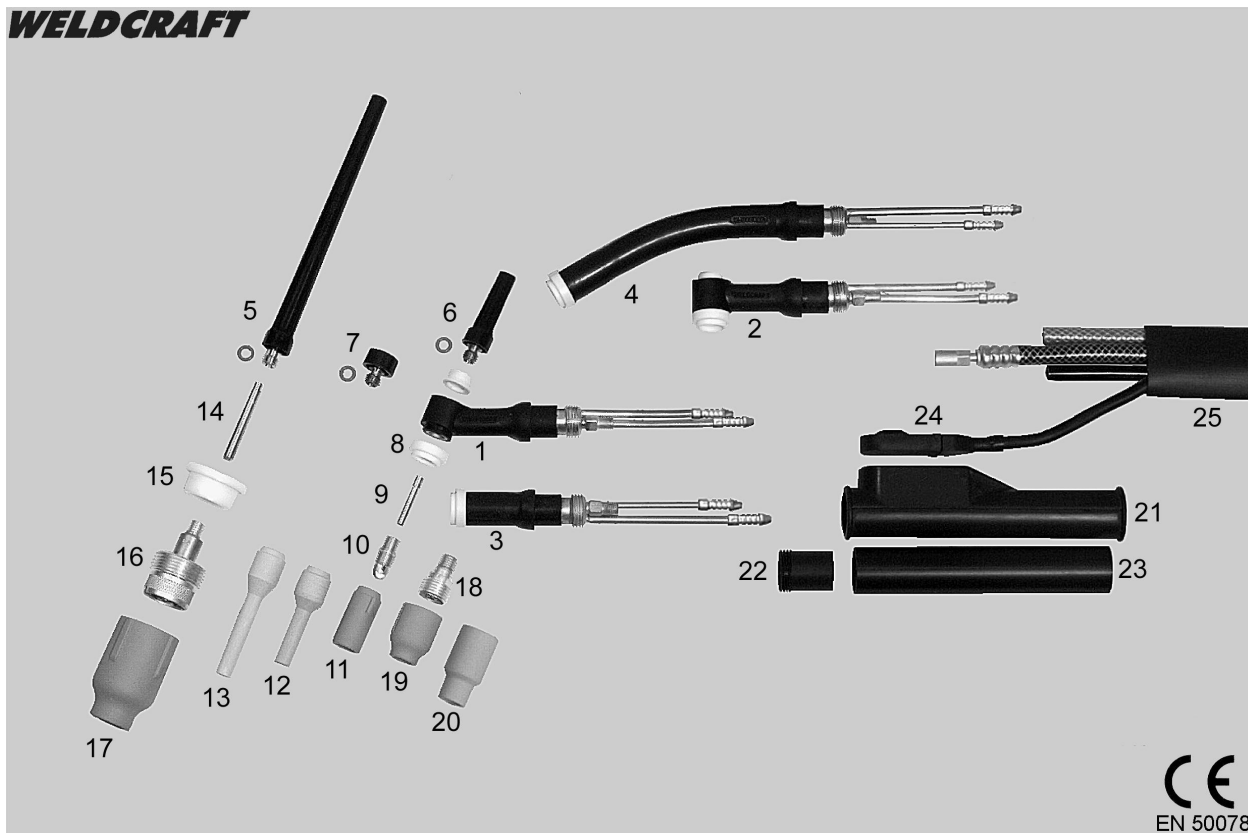

WELDCRAFT

CE
EN 50078

	<i>Nr Katalogowy</i>	<i>Opis</i>
	WP20 - 4 - **	Uchwyt spawalniczy TIG kpl. (bez wtyczki sterowania) 4m – (Pakiet standard)
	WP20 - 8 - **	Uchwyt spawalniczy TIG kpl. (bez wtyczki sterowania) 8m – (Pakiet standard)
	WP20 - 4 - **	Uchwyt spawalniczy TIG kpl. (bez wtyczki sterowania) 4m – (Pakiet S-Flex)
	WP20 - 8 - **	Uchwyt spawalniczy TIG kpl. (bez wtyczki sterowania) 8m – (Pakiet S-Flex)
1	GWP-20	Korpus palnika
2	GWP20N	Korpus palnika 90°
3	GWP-20P	Korpus palnika 180°
4	GWP-25	Giętki korpus palnika
5	41V24	Korek długi + O-ring 98W77
6	41V35	Korek średni + O-ring 98W77
7	41V33	Korek krótki + O-ring 98W77
8	598882	Izolator teflonowy standard
9	13N20	Tulejka zaciskowa Ø 0,5mm
	13N21	Tulejka zaciskowa Ø 1,0mm
	13N22	Tulejka zaciskowa Ø 1,6mm
	13C2M	Tulejka zaciskowa Ø 2,0mm
	13N23	Tulejka zaciskowa Ø 2,4mm
	13N24	Tulejka zaciskowa Ø 3,2mm
10	13N25	Gniazdo tulejki zaciskowej Ø 0,5mm
	13N26	Gniazdo tulejki zaciskowej Ø 1,0mm
	13N27	Gniazdo tulejki zaciskowej Ø 1,6mm
	13CB2M	Gniazdo tulejki zaciskowej Ø 2,0mm
	13N28	Gniazdo tulejki zaciskowej Ø 2,4mm
	13N29	Gniazdo tulejki zaciskowej Ø 3,2mm
11	13N08	Dysza gazowa #4 Ø 6,3mm
	13N09	Dysza gazowa #5 Ø 8,0mm
	13N10	Dysza gazowa #6 Ø 9,5mm
	13N10HPN	Dysza gazowa #6 Ø 9,5mm (do aluminium)
	13N11	Dysza gazowa #7 Ø 11mm
	13N11HPN	Dysza gazowa #7 Ø 11mm (do aluminium)