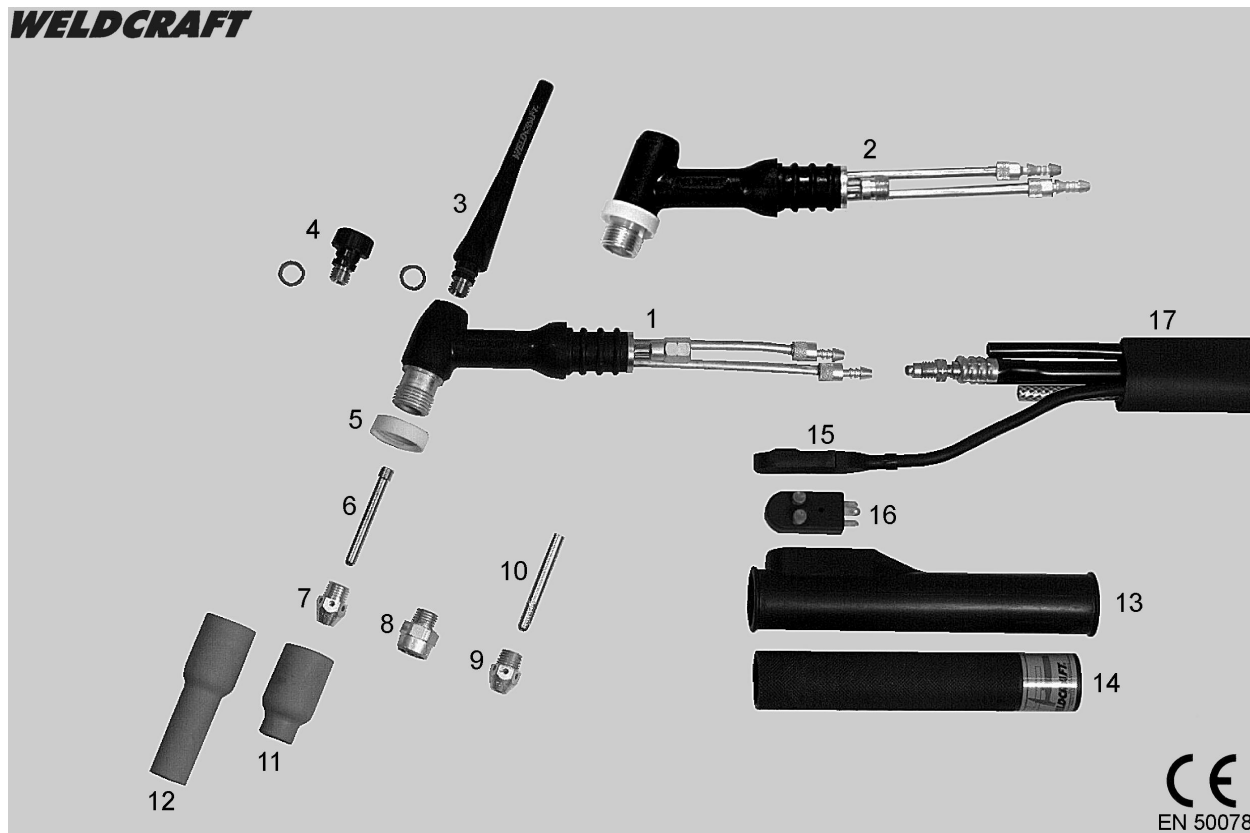

**WELDCRAFT**

	<i>Nr Katalogowy</i>	<i>Opis</i>
	WP18SC - 4 - **	Uchwyt spawalniczy TIG kpl. (bez wtyczki sterowania) 4m - (Pakiet standard)
	WP18SC - 8 - **	Uchwyt spawalniczy TIG kpl. (bez wtyczki sterowania) 8m - (Pakiet standard)
	WP18SC - 4 - **	Uchwyt spawalniczy TIG kpl. (bez wtyczki sterowania) 4m - (Pakiet S-Flex)
	WP18SC - 8 - **	Uchwyt spawalniczy TIG kpl. (bez wtyczki sterowania) 8m - (Pakiet S-Flex)
1	WP-18SC	Korpus palnika (wersja amerykańska)
2	DWP-18SC	Korpus palnika (wersja niemiecka)
3	57Y02	Korek długi + O-ring 98W18
	57Y02D	Korek długi + O-ring 98W18D (Dla DWP)
4	57Y04	Korek krótki + O-ring 98W18
	57Y04D	Korek krótki + O-ring 98W18D (Dla DWP)
5	18NG	Izolator teflonowy standard
6	10N21	Tulejka zaciskowa Ø 0,5mm
	10N22	Tulejka zaciskowa Ø 1,0mm
	10N23	Tulejka zaciskowa Ø 1,6mm
	10N2M	Tulejka zaciskowa Ø 2,0mm
	10N24	Tulejka zaciskowa Ø 2,4mm
7	NCB-53	Gniazdo tulejki zaciskowej Ø 0,5mm-2,4mm
8	18GL02	Soczewka gazowa 0,5mm
	18GL04	Soczewka gazowa 1,0mm
	18GL16	Soczewka gazowa 1,6mm
	18GL32	Soczewka gazowa 2,4mm
	18GL18	Soczewka gazowa 3,2mm
	18GL53	Soczewka gazowa 4,0mm
	18GL36	Soczewka gazowa 4,8mm
9	NCB-36	Gniazdo tulejki zaciskowej Ø 3,2mm-4,8mm (do dużych prądów)
10	10N25HD	Tulejka zaciskowa Ø 3,2mm (do dużych prądów)
	54N20HD	Tulejka zaciskowa Ø 4,0mm (do dużych prądów)
	18C36	Tulejka zaciskowa Ø 4,8mm (do dużych prądów)