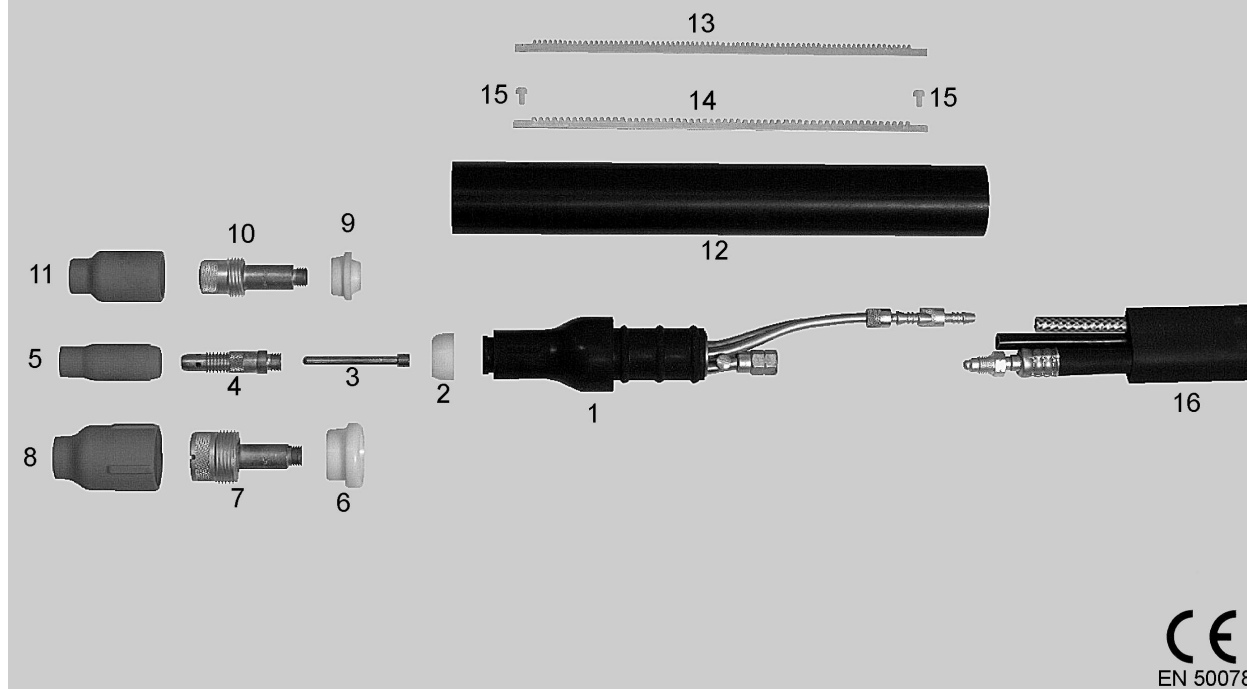

WELDCRAFT

	<i>Nr Katalogowy</i>	<i>Opis</i>
	WP18P – 4 - **	Uchwyt spawalniczy TIG kpl. 4m
	WP18P – 8 - **	Uchwyt spawalniczy TIG kpl. 8m
1	WP-18P	Korpus palnika
2	18CG	Izolator teflonowy standard
3	10N21	Tulejka zaciskowa Ø 0,5mm
	10N22	Tulejka zaciskowa Ø 1,0mm
	10N23	Tulejka zaciskowa Ø 1,6mm
	10N2M	Tulejka zaciskowa Ø 2,0mm
	10N24	Tulejka zaciskowa Ø 2,4mm
	10N25	Tulejka zaciskowa Ø 3,2mm
	54N20	Tulejka zaciskowa Ø 4,0mm
4	10N29	Gniazdo tulejki zaciskowej Ø 0,5mm
	10N30	Gniazdo tulejki zaciskowej Ø 1,0mm
	10N31	Gniazdo tulejki zaciskowej Ø 1,6mm
	10CB2M	Gniazdo tulejki zaciskowej Ø 2,0mm
	10N32	Gniazdo tulejki zaciskowej Ø 2,4mm
	10N28	Gniazdo tulejki zaciskowej Ø 3,2mm
	406488	Gniazdo tulejki zaciskowej Ø 4,0mm
5	10N50	Dysza gazowa #4 Ø 6,3mm
	10N49	Dysza gazowa #5 Ø 8,0mm
	10N48	Dysza gazowa #6 Ø 9,5mm
	10N47	Dysza gazowa #7 Ø 11mm
	10N47HPN	Dysza gazowa #7 Ø 11mm (do aluminium)
	10N46	Dysza gazowa #8 Ø 12,8mm
	10N46HPN	Dysza gazowa #8 Ø 12,8mm (do aluminium)
	10N45	Dysza gazowa #10 Ø 16mm
	10N45HPN	Dysza gazowa #10 Ø 16mm (do aluminium)
	10N44	Dysza gazowa #12 Ø 19mm