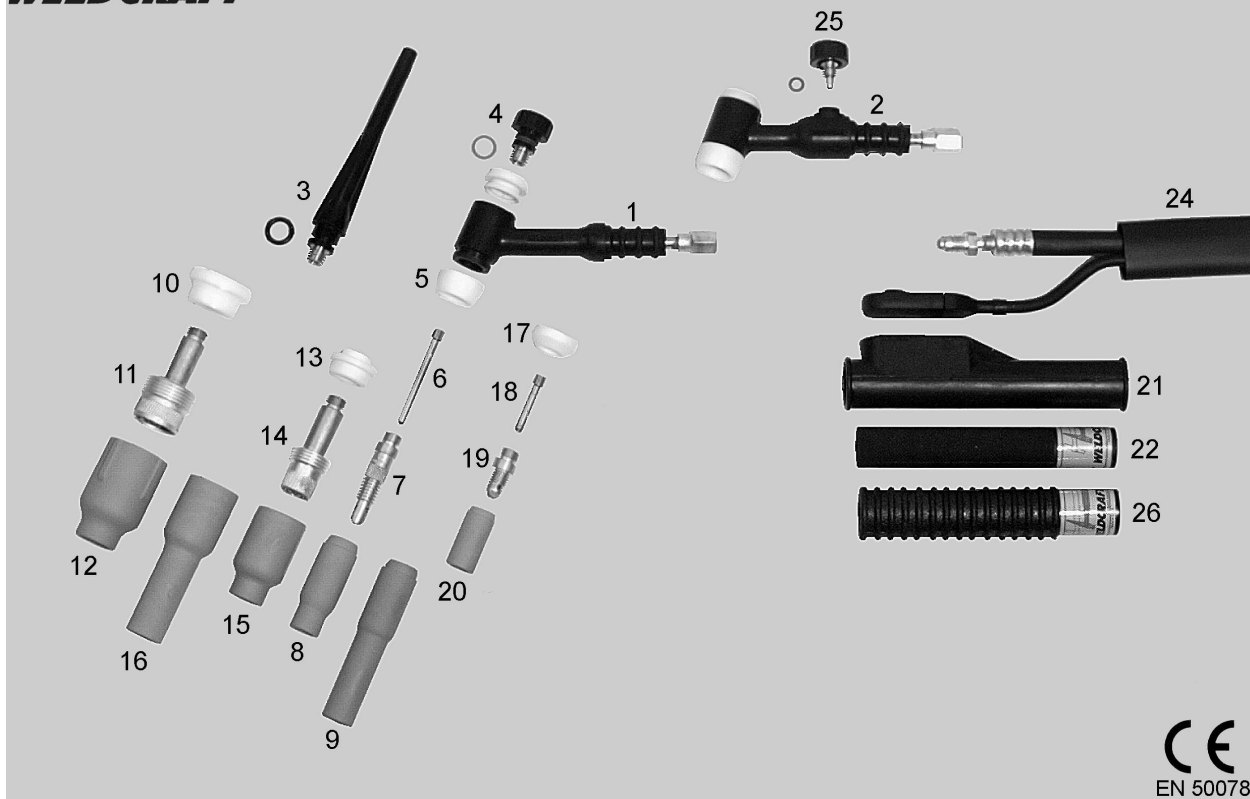

WELDCRAFT

	<i>Nr Katalogowy</i>	<i>Opis</i>
	WP17 - 4 - **	Uchwyt spawalniczy TIG kpl. (bez wtyczki sterowania) 4m – (Pakiet standard)
	WP17 - 8 - **	Uchwyt spawalniczy TIG kpl. (bez wtyczki sterowania) 8m – (Pakiet standard)
	WP17 - 4 - **	Uchwyt spawalniczy TIG kpl. (bez wtyczki sterowania) 4m – (Pakiet S-Flex)
	WP17 - 8 - **	Uchwyt spawalniczy TIG kpl. (bez wtyczki sterowania) 8m – (Pakiet S-Flex)
	WP17V - 4 - **	Uchwyt spawalniczy TIG kpl. z zaworkiem 4m
	WP17V - 8 - **	Uchwyt spawalniczy TIG kpl. z zaworkiem 8m
1	WP17	Korpus palnika
2	WP17V	Korpus palnika z zaworkiem
3	57Y02	Korek długi + O-ring 98W18
4	57Y04	Korek krótki + O-ring 98W18
5	18CG	Izolator teflonowy standard
6	10N21	Tulejka zaciskowa \varnothing 0,5mm
	10N22	Tulejka zaciskowa \varnothing 1,0mm
	10N23	Tulejka zaciskowa \varnothing 1,6mm
	10N2M	Tulejka zaciskowa \varnothing 2,0mm
	10N24	Tulejka zaciskowa \varnothing 2,4mm
	10N25	Tulejka zaciskowa \varnothing 3,2mm
	54N20	Tulejka zaciskowa \varnothing 4,0mm
7	10N29	Gniazdo tulejki zaciskowej \varnothing 0,5mm
	10N30	Gniazdo tulejki zaciskowej \varnothing 1,0mm
	10N31	Gniazdo tulejki zaciskowej \varnothing 1,6mm
	10CB2M	Gniazdo tulejki zaciskowej \varnothing 2,0mm
	10N32	Gniazdo tulejki zaciskowej \varnothing 2,4mm
	10N28	Gniazdo tulejki zaciskowej \varnothing 3,2mm
	406488	Gniazdo tulejki zaciskowej \varnothing 4,0mm
8	10N50	Dysza gazowa #4 \varnothing 6,3mm
	10N49	Dysza gazowa #5 \varnothing 8,0mm
	10N48	Dysza gazowa #6 \varnothing 9,5mm
	10N47	Dysza gazowa #7 \varnothing 11mm
	10N47HPN	Dysza gazowa #7 \varnothing 11mm (do aluminium)
	10N46	Dysza gazowa #8 \varnothing 12,8mm
	10N46HPN	Dysza gazowa #8 \varnothing 12,8mm (do aluminium)
	10N45	Dysza gazowa #10 \varnothing 16mm