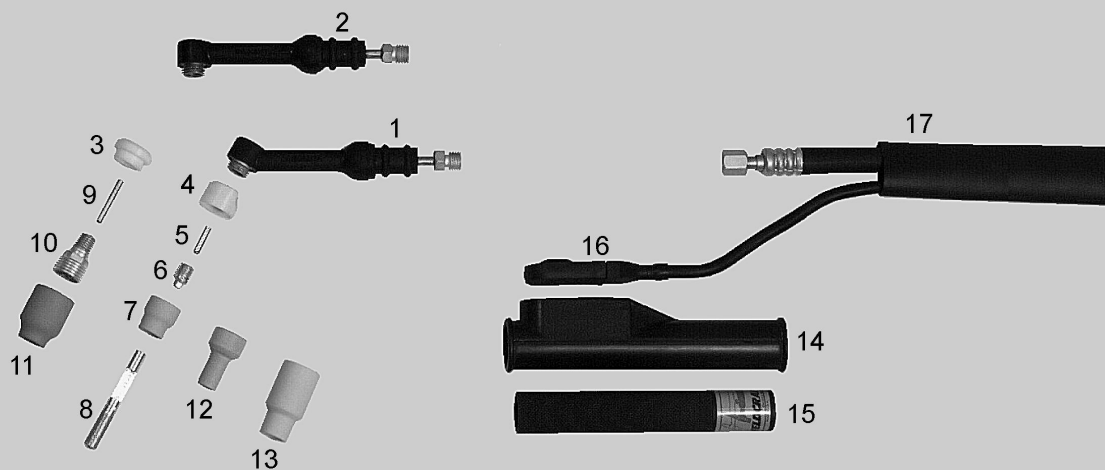

WELDCRAFT

	<i>Nr Katalogowy</i>	<i>Opis</i>	<i>Cena jedn. netto / szt.</i>
	WP24 - 4 - **	Uchwyt spawalniczy TIG kpl. (bez wtyczki sterowania) 4m - (Pakiet standard)	TEL
	WP24 - 8 - **	Uchwyt spawalniczy TIG kpl. (bez wtyczki sterowania) 8m - (Pakiet standard)	TEL
	WP24 - 4 - **	Uchwyt spawalniczy TIG kpl. (bez wtyczki sterowania) 4m - (Pakiet S-Flex)	TEL
	WP24 - 8 - **	Uchwyt spawalniczy TIG kpl. (bez wtyczki sterowania) 8m - (Pakiet S-Flex)	TEL
1	WP24	Korpus palnika	117,50
2	WP24N	Korpus palnika 90°	181,80
3	53N66	Izolator teflonowy do soczewki	10,50
4	53N22	Izolator teflonowy standard	24,50
5	53N15	Tulejka zaciskowa Ø 0,5mm (opk. 2szt.)	7,80
	53N16	Tulejka zaciskowa Ø 1,0mm (opk. 2szt.)	7,80
	53N14	Tulejka zaciskowa Ø 1,6mm (opk. 2szt.)	7,80
	24C332	Tulejka zaciskowa Ø 2,4mm (opk. 2szt.)	7,80
6	53N17	Gniazdo tulejki zaciskowej Ø 0,5mm (opk. 2szt.)	16,70
	53N18	Gniazdo tulejki zaciskowej Ø 1,0mm (opk. 2szt.)	15,00
	53N19	Gniazdo tulejki zaciskowej Ø 1,6mm (opk. 2szt.)	12,00
	24CB332	Gniazdo tulejki zaciskowej Ø 2,4mm (opk. 2szt.)	12,00
7	A53N23	Dysza gazowa #3 Ø 4,8mm	6,20
	53N23HPN	Dysza gazowa #3 Ø 4,8mm (do aluminium)	32,30
	A53N24	Dysza gazowa #4 Ø 6,3mm	6,20
	53N24HPN	Dysza gazowa #4 Ø 6,3mm (do aluminium)	32,30
	A53N25	Dysza gazowa #5 Ø 8,0mm	6,20
	53N25HPN	Dysza gazowa #5 Ø 8,0mm (do aluminium)	32,30
	A53N27	Dysza gazowa #6 Ø 9,5mm	6,20
	53N27HPN	Dysza gazowa #6 Ø 9,5mm (do aluminium)	32,30
8	53N20	Klucz	45,-
9	53N62	Tulejka zaciskowa Ø 0,5mm do soczewki	8,10
	53N63	Tulejka zaciskowa Ø 1,0mm	8,10
	53N64	Tulejka zaciskowa Ø 1,6mm	8,10
	24GLC332	Tulejka zaciskowa Ø 2,4mm	8,10