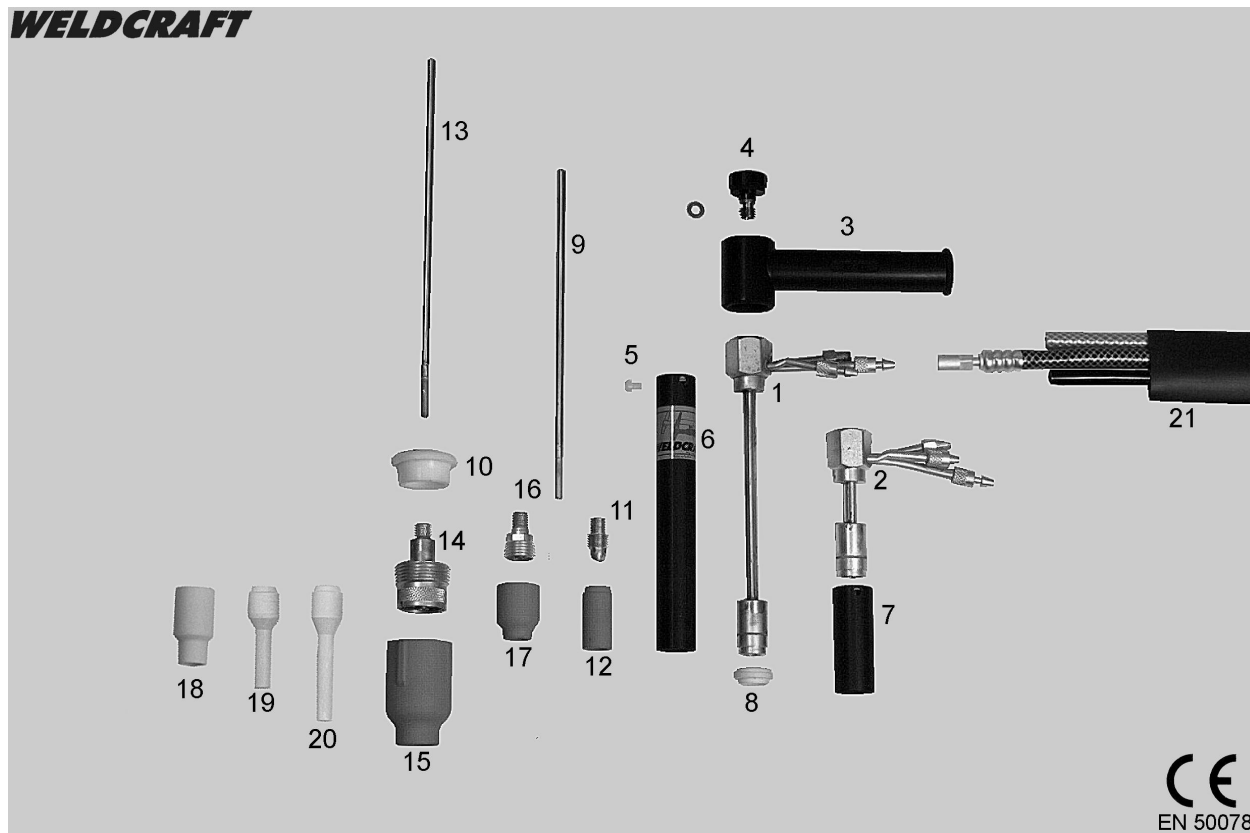

WELDCRAFT

	<i>Nr Katalogowy</i>	<i>Opis</i>
	WP22A - 4 - **	Uchwyt spawalniczy TIG kpl. 4m
	WP22B - 4 - **	Uchwyt spawalniczy TIG kpl. 4m
1	WP-22A	Korpus palnika dł.178mm (poz. 1+3+4+6+8)
2	WP-22B	Korpus palnika dł. 76mm (poz. 2+7)
3	22-9	Oslona izolacyjna
4	22-7	Korek
5	18R-1	Wkręt mocujący (opk. 2szt.)
6	22-8A	Rura osłonowa (model WP22A)
7	22-8B	Rura osłonowa (model WP22B)
8	22-10	Izolator teflonowy
9	22N20A	Tulejka zaciskowa Ø 0,5mm do 22A
	22N20B	Tulejka zaciskowa Ø 0,5mm do 22B
	22N21A	Tulejka zaciskowa Ø 1,0mm do 22A
	22N21B	Tulejka zaciskowa Ø 1,0mm do 22B
	22N22A	Tulejka zaciskowa Ø 1,6mm do 22A
	22N22B	Tulejka zaciskowa Ø 1,6mm do 22B
	22N23A	Tulejka zaciskowa Ø 2,4mm do 22A
	22N23B	Tulejka zaciskowa Ø 2,4mm do 22B
	22N24A	Tulejka zaciskowa Ø 3,2mm do 22A
	22N24B	Tulejka zaciskowa Ø 3,2mm do 22B
10	54N63-20	Izolator teflonowy do dużej soczewki
11	13N25	Gniazdo tulejki zaciskowej Ø 0,5mm
	13N26	Gniazdo tulejki zaciskowej Ø 1,0mm
	13N27	Gniazdo tulejki zaciskowej Ø 1,6mm
	13CB2M	Gniazdo tulejki zaciskowej Ø 2,0mm
	13N28	Gniazdo tulejki zaciskowej Ø 2,4mm
	13N29	Gniazdo tulejki zaciskowej Ø 3,2mm