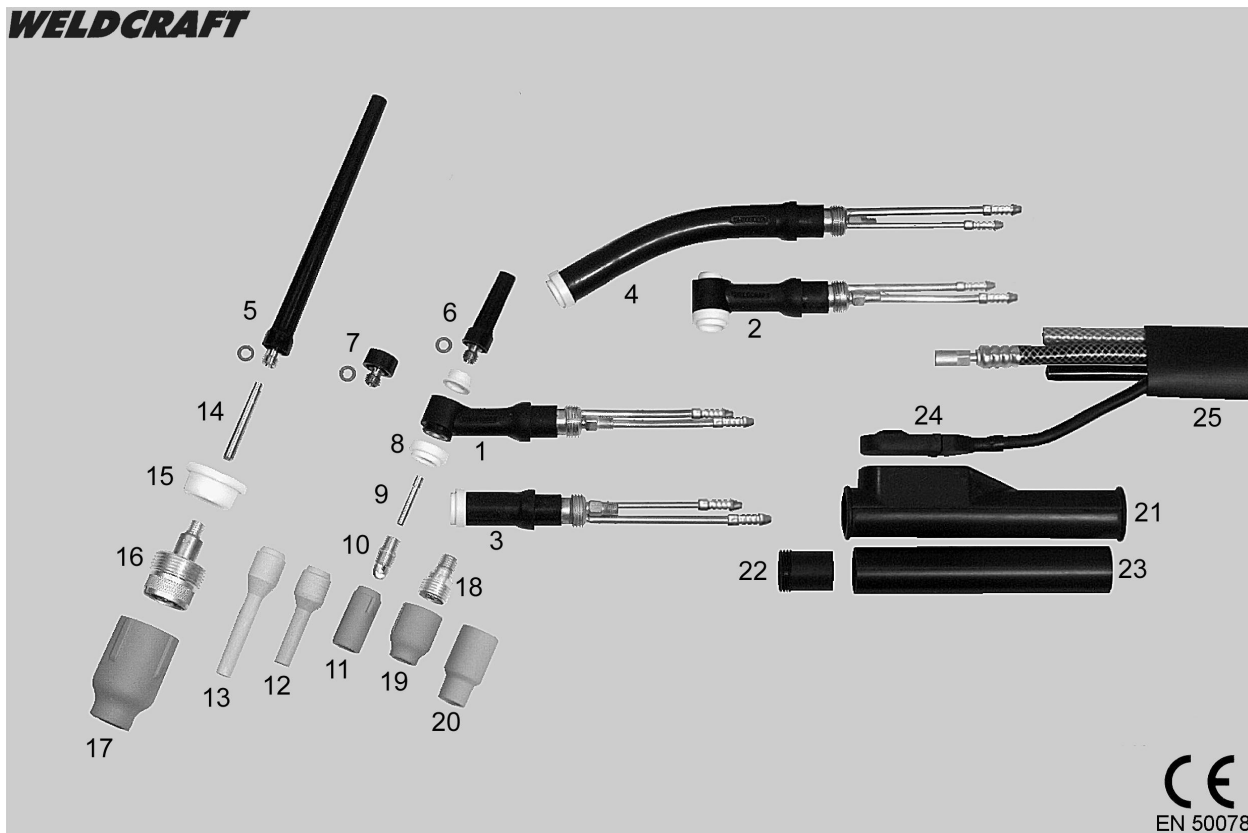

**WELDCRAFT**

**CE**  
EN 50078

	<i>Nr Katalogowy</i>	<i>Opis</i>
	WP20 - 4 - **	Uchwyt spawalniczy TIG kpl. (bez wtyczki sterowania) 4m – (Pakiet standard )
	WP20 - 8 - **	Uchwyt spawalniczy TIG kpl. (bez wtyczki sterowania) 8m – (Pakiet standard )
	WP20 - 4 - **	Uchwyt spawalniczy TIG kpl. (bez wtyczki sterowania) 4m – (Pakiet S-Flex)
	WP20 - 8 - **	Uchwyt spawalniczy TIG kpl. (bez wtyczki sterowania) 8m – (Pakiet S-Flex)
1	GWP-20	Korpus palnika
2	GWP20N	Korpus palnika 90°
3	GWP-20P	Korpus palnika 180°
4	GWP-25	Giętki korpus palnika
5	41V24	Korek długi + O-ring 98W77
6	41V35	Korek średni + O-ring 98W77
7	41V33	Korek krótki + O-ring 98W77
8	598882	Izolator teflonowy standard
9	13N20	Tulejka zaciskowa Ø 0,5mm
	13N21	Tulejka zaciskowa Ø 1,0mm
	13N22	Tulejka zaciskowa Ø 1,6mm
	13C2M	Tulejka zaciskowa Ø 2,0mm
	13N23	Tulejka zaciskowa Ø 2,4mm
	13N24	Tulejka zaciskowa Ø 3,2mm
10	13N25	Gniazdo tulejki zaciskowej Ø 0,5mm
	13N26	Gniazdo tulejki zaciskowej Ø 1,0mm
	13N27	Gniazdo tulejki zaciskowej Ø 1,6mm
	13CB2M	Gniazdo tulejki zaciskowej Ø 2,0mm
	13N28	Gniazdo tulejki zaciskowej Ø 2,4mm
	13N29	Gniazdo tulejki zaciskowej Ø 3,2mm
11	13N08	Dysza gazowa #4 Ø 6,3mm
	13N09	Dysza gazowa #5 Ø 8,0mm
	13N10	Dysza gazowa #6 Ø 9,5mm
	13N10HPN	Dysza gazowa #6 Ø 9,5mm (do aluminium)
	13N11	Dysza gazowa #7 Ø 11mm
	13N11HPN	Dysza gazowa #7 Ø 11mm (do aluminium)